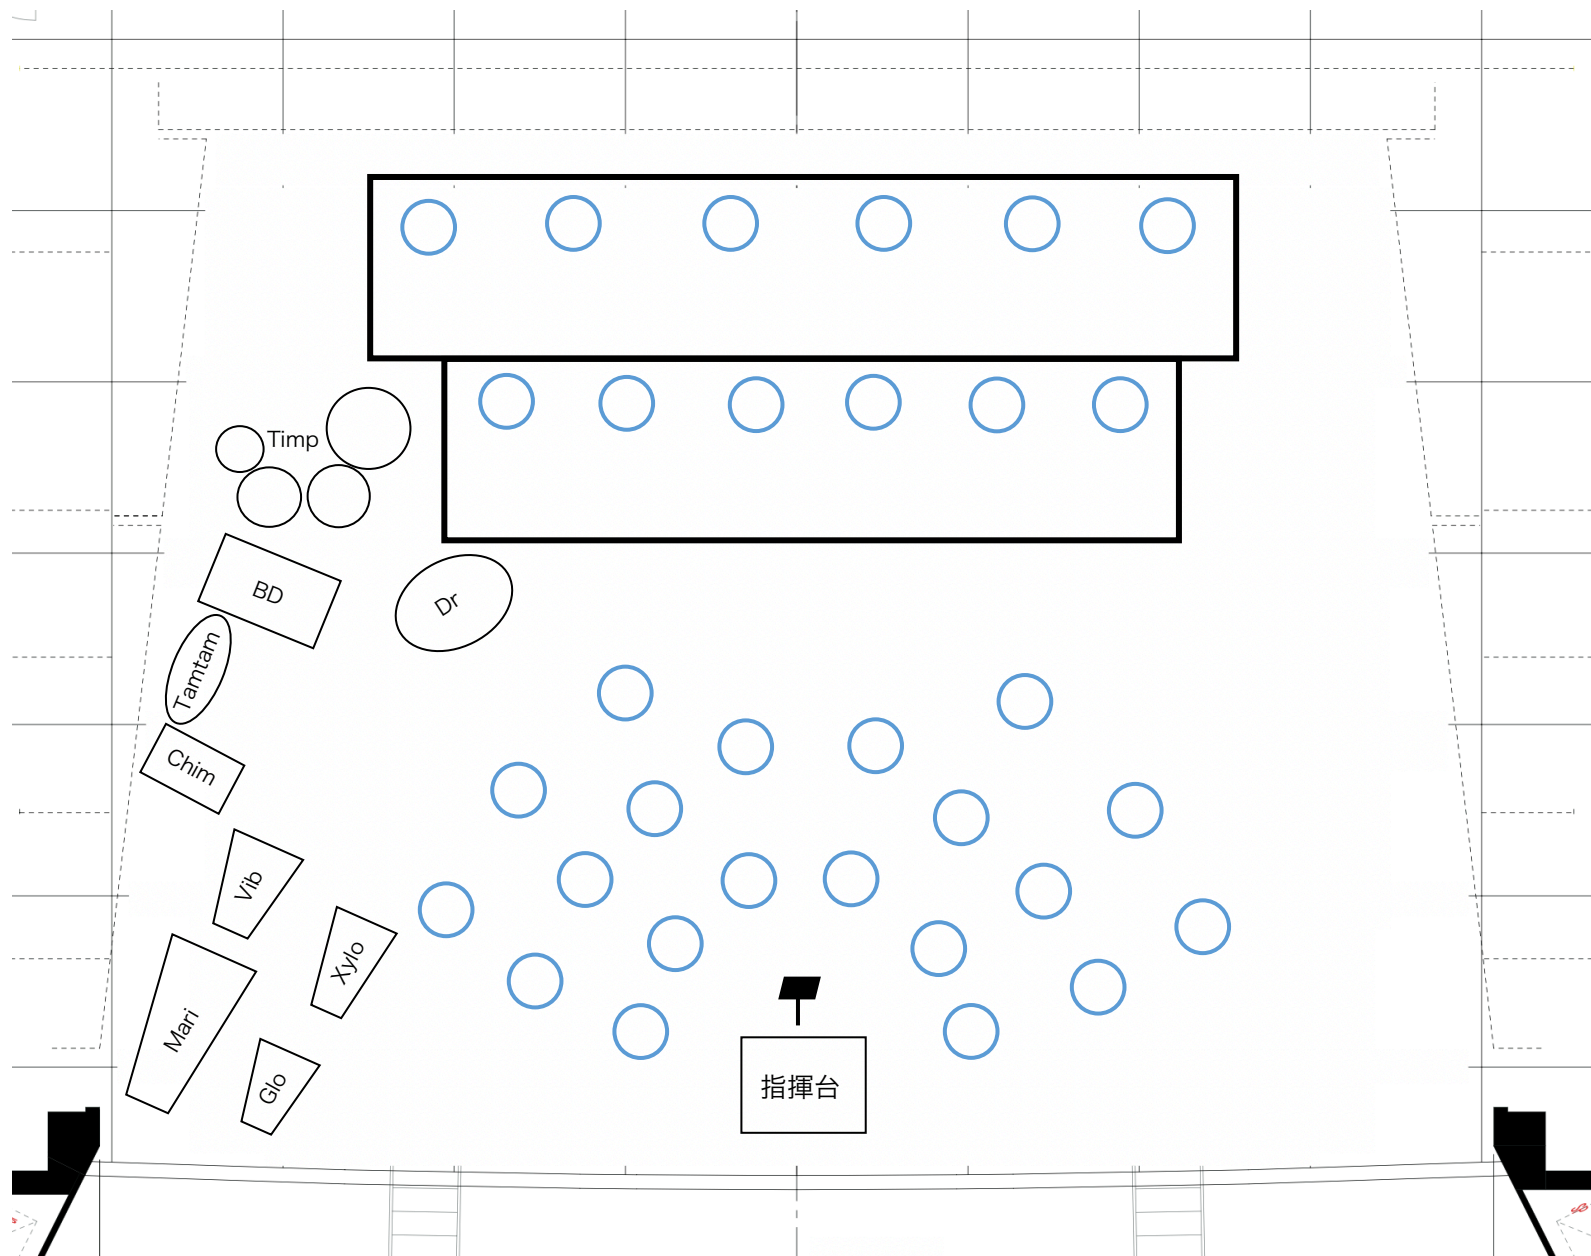

安芸ライオンズクラブ吹奏楽フェスティバル ステージ配置図<午前の部>

団体名

使用楽器一覧		借用
ティンパニ	32	
バスドラム	BD	
グロッケン	Glock	
ヴィブラフォン	Vib	
シロフォン	Xylo	
マリンバ	Marimb	
チャイム	Chime	
ドラ	Tam-tam	
ドラムセット	Drums	

楽器名を赤で、譜面台を×で記入してください

使用される椅子を黒く塗りつぶしてください

ピアノ椅子の場合は赤で塗りつぶしてください